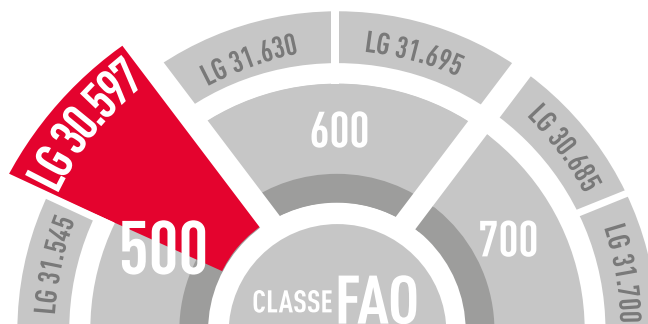

LG 30.597

l'equilibrio perfetto tra precocità e resa

INCREMENTA L'ENERGIA PER QUINTALE

NUTRIENTE: Stay green, sanità, rapporto spiga pianta, apporto di amido e produzione di sostanza secca lo rendono un ibrido completo per il trinciato. Nutrizionalmente ha una fibra ben digeribile, che si associa sempre ad un buon tenore in amido, proteine e sostanza organica.

ADATTABILE: ibrido adatto a tutti gli areali. Sfrutta al meglio la disponibilità di nutrienti presenti offrendo risposte superiori alle attese degli agricoltori.

Si consiglia comunque di contattare i nostri tecnici per valutare l'investimento ottimale in funzione dell'areale.